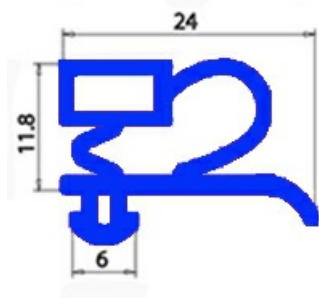

# GUARNIZIONE MAGNETICA AD INCASTRO MEZZA PORTA IBERNA 665X770 mm QQ3

Data: 23-02-2025

## Dati tecnici

LATO CORTO mm	A=665 mm
LATO LUNGO mm	B=770 mm
TIPO PROFILO	QQ3