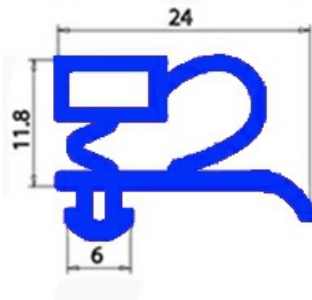

2103118

GUARNIZIONE MAGNETICA AD INCASTRO MEZZA PORTA IBERNA 665X770 mm QQ3

Data: 23-11-2024

Dati tecnici

LATO CORTO mm	A=665 mm
LATO LUNGO mm	B=770 mm
TIPO PROFILO	QQ3