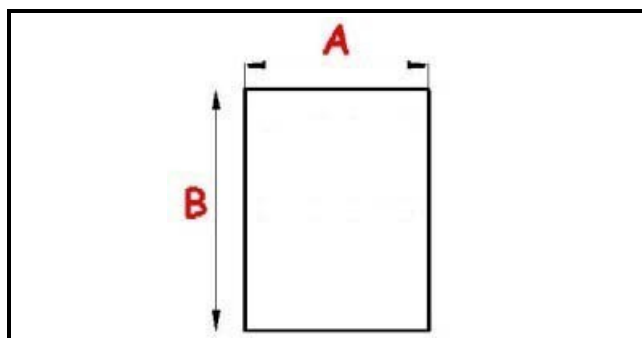

# GUARNIZIONE MAGNETICA AD INCASTRO MEZZA PORTA IBERNA 665X770 mm QQ3

Data: 23-02-2025

## Dati tecnici

LATO CORTO mm	A=665 mm
LATO LUNGO mm	B=770 mm
TIPO PROFILO	QQ3