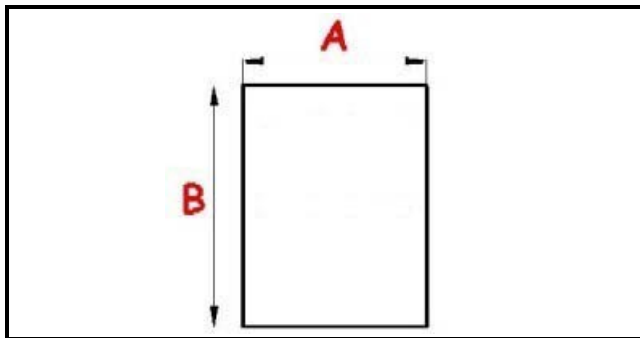

2103118

GUARNIZIONE MAGNETICA AD INCASTRO MEZZA PORTA IBERNA 665X770 mm QQ3

Data: 08-04-2025

Dati tecnici

LATO CORTO mm	A=665 mm
LATO LUNGO mm	B=770 mm
TIPO PROFILO	QQ3