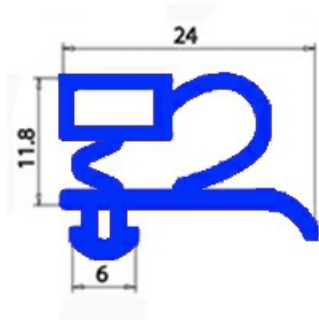

2103118

GUARNIZIONE MAGNETICA AD INCASTRO MEZZA PORTA IBERNA 665X770 mm QQ3

Data: 08-04-2025

Dati tecnici

LATO CORTO mm	A=665 mm
LATO LUNGO mm	B=770 mm
TIPO PROFILO	QQ3