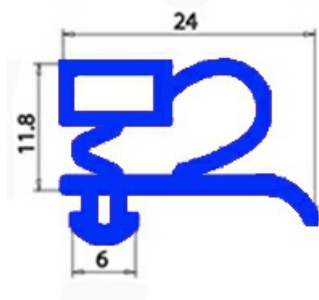

2103118

GUARNIZIONE MAGNETICA AD INCASTRO MEZZA PORTA IBERNA 665X770 mm QQ3

Data: 26-12-2024

Dati tecnici

LATO CORTO mm	A=665 mm
LATO LUNGO mm	B=770 mm
TIPO PROFILO	QQ3