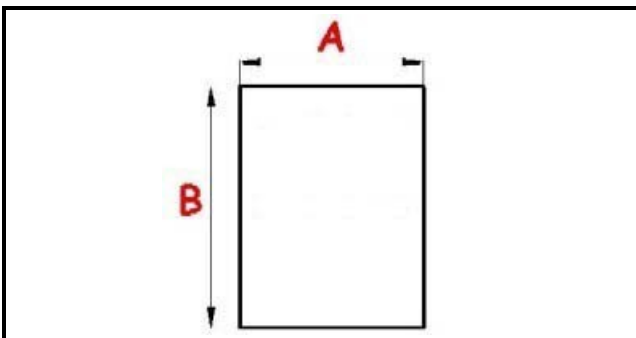

2103125

GUARNIZIONE MAGNETICA AD INCASTRO PER CASSETTO 1/3-1/1 APO 150X385 mm QQ3

Data: 23-02-2025

Dati tecnici

LATO CORTO mm	A=150 mm
LATO LUNGO mm	B=385 mm
TIPO PROFILO	QQ3

Codici produttore

ANGELO PO GRANDI CUCINE SPA