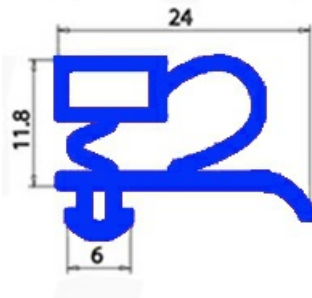

2103125

GUARNIZIONE MAGNETICA AD INCASTRO PER CASSETTO 1/3-1/1 APO 150X385 mm QQ3

Data: 23-11-2024

Dati tecnici

LATO CORTO mm	A=150 mm
LATO LUNGO mm	B=385 mm
TIPO PROFILO	QQ3

Codici produttore

ANGELO PO GRANDI CUCINE SPA