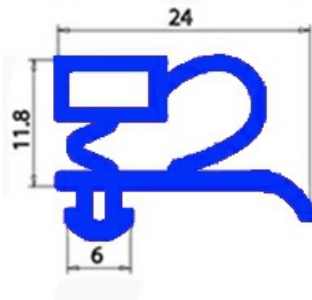

2103125

GUARNIZIONE MAGNETICA AD INCASTRO PER CASSETTO 1/3-1/1 APO 150X385 mm QQ3

Data: 26-12-2024

Dati tecnici

LATO CORTO mm	A=150 mm
LATO LUNGO mm	B=385 mm
TIPO PROFILO	QQ3

Codici produttore

ANGELO PO GRANDI CUCINE SPA