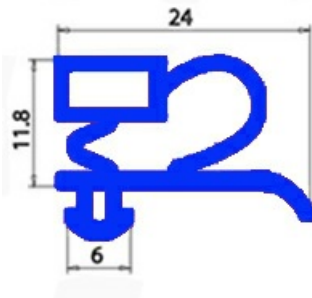

2103125

GUARNIZIONE MAGNETICA AD INCASTRO PER CASSETTO 1/3-1/1 APO 150X385 mm QQ3

Data: 23-02-2025

Dati tecnici

LATO CORTO mm	A=150 mm
LATO LUNGO mm	B=385 mm
TIPO PROFILO	QQ3

Codici produttore

ANGELO PO GRANDI CUCINE SPA