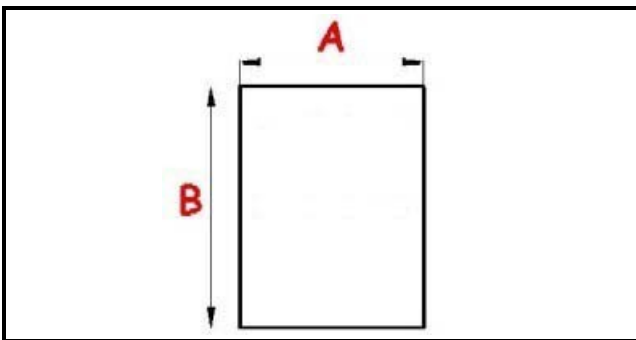

2103130

GUARNIZIONE PORTA MAGNETICA AD INCASTRO X ARMADI KTN72 775X695 mm POLARIS/OL QQ1

Data: 22-12-2024

Dati tecnici

LATO CORTO mm	A=695 mm
LATO LUNGO mm	B=775 mm
TIPO PROFILO	QQ!

Codici produttore

SILKO ALI GROUP SRL A SOCIO UNICO