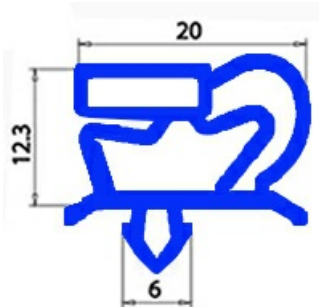

2103131

GUARNIZIONE MAGNETICA INCASTRO TAVOLI TAR 640X418 MM POLARIS/OLIS QQ1

Data: 05-04-2025

Dati tecnici

LATO CORTO mm	A=418 mm
LATO LUNGO mm	B=640 mm
TIPO PROFILO	QQ!