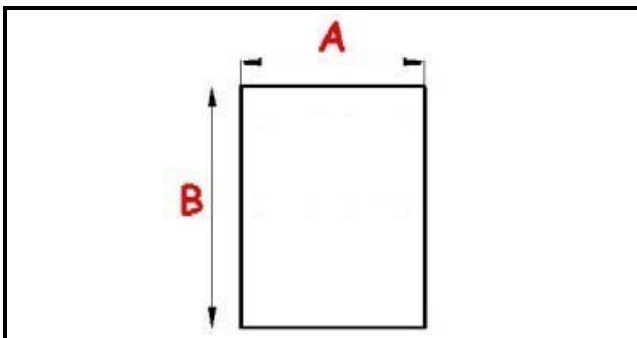

2103131

GUARNIZIONE MAGNETICA INCASTRO TAVOLI TAR 640X418 MM POLARIS/OLIS QQ1

Data: 22-12-2024

Dati tecnici

LATO CORTO mm	A=418 mm
LATO LUNGO mm	B=640 mm
TIPO PROFILO	QQ!