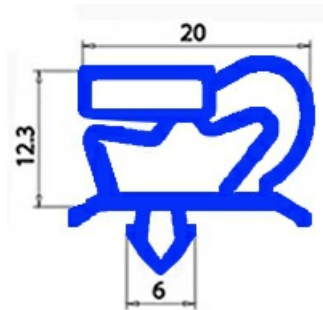

2103136

GUARNIZIONE MAGNETICA AD INCASTRO 628X402 mm QQ1

Data: 23-02-2025

**Dati tecnici**

| | |
|---------------|----------|
| LATO CORTO mm | A=402 mm |
| LATO LUNGO mm | B=628 mm |
| TIPO PROFILO | QQ1 |