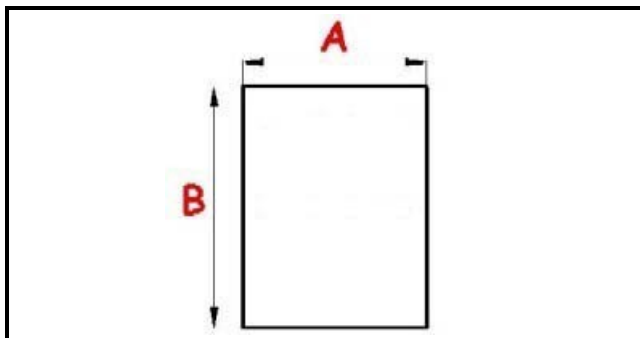

2103136

GUARNIZIONE MAGNETICA AD INCASTRO 628X402 mm QQ1

Data: 23-02-2025

**Dati tecnici**

| | |
|---------------|----------|
| LATO CORTO mm | A=402 mm |
| LATO LUNGO mm | B=628 mm |
| TIPO PROFILO | QQ1 |