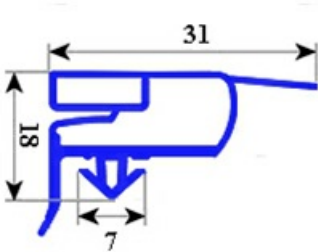

2103138

"GUARNIZIONE MAGNETICA AD INCASTRO PER PORTA; 664X1570 MM" QQ6

Data: 22-12-2024

Dati tecnici

LATO CORTO mm	A=664 mm
LATO LUNGO mm	B=1570 mm
TIPO PROFILO	QQ6

Codici produttore

ELECTROLUX PROFESSIONAL S.P.A.