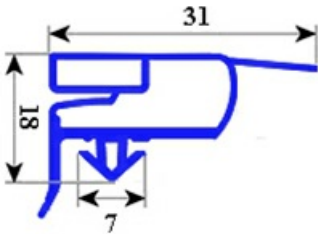

2103138

"GUARNIZIONE MAGNETICA AD INCASTRO PER PORTA; 664X1570 MM" QQ6

Data: 23-02-2025

Dati tecnici

LATO CORTO mm	A=664 mm
LATO LUNGO mm	B=1570 mm
TIPO PROFILO	QQ6

Codici produttore

ELECTROLUX PROFESSIONAL S.P.A.