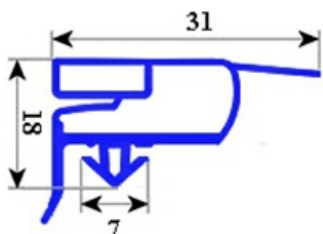

2103138

"GUARNIZIONE MAGNETICA AD INCASTRO PER PORTA; 664X1570 MM" QQ6

Data: 05-04-2025

Dati tecnici

LATO CORTO mm	A=664 mm
LATO LUNGO mm	B=1570 mm
TIPO PROFILO	QQ6

Codici produttore

ELECTROLUX PROFESSIONAL S.P.A.