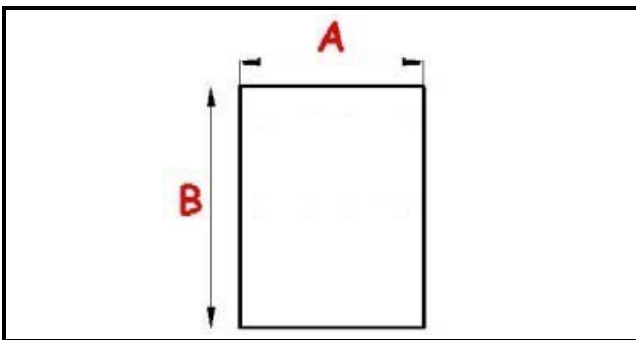

2103138

"GUARNIZIONE MAGNETICA AD INCASTRO PER PORTA; 664X1570 MM" QQ6

Data: 22-12-2024

Dati tecnici

LATO CORTO mm	A=664 mm
LATO LUNGO mm	B=1570 mm
TIPO PROFILO	QQ6

Codici produttore

ELECTROLUX PROFESSIONAL S.P.A.