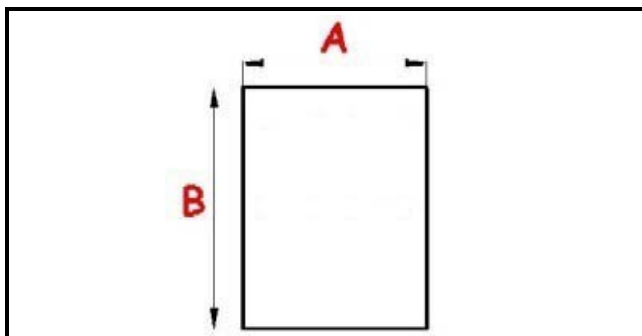

2103138

"GUARNIZIONE MAGNETICA AD INCASTRO PER PORTA; 664X1570 MM" QQ6

Data: 05-04-2025

Dati tecnici

LATO CORTO mm	A=664 mm
LATO LUNGO mm	B=1570 mm
TIPO PROFILO	QQ6

Codici produttore

ELECTROLUX PROFESSIONAL S.P.A.