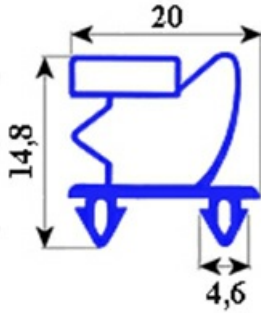

# GUARNIZIONE MAGNETICA AD INCASTRO PER ARMADI 1540X665 MM YY2

Data: 26-12-2024

## Dati tecnici

LATO CORTO mm	A=665 mm
LATO LUNGO mm	B=1540 mm
TIPO PROFILO	YY2