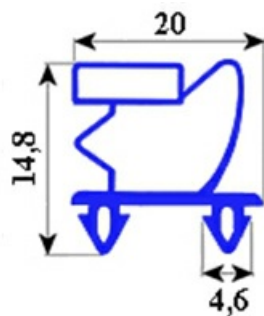

# GUARNIZIONE MAGNETICA AD INCASTRO PER ARMADI 1540X665 MM YY2

Data: 23-11-2024

## Dati tecnici

LATO CORTO mm	A=665 mm
LATO LUNGO mm	B=1540 mm
TIPO PROFILO	YY2