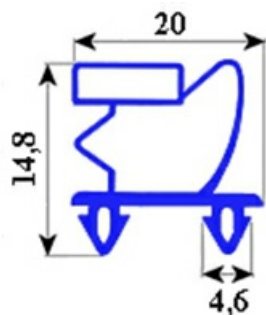

# GUARNIZIONE MAGNETICA AD INCASTRO PER ARMADI 1540X665 MM YY2

Data: 04-04-2025

## Dati tecnici

LATO CORTO mm	A=665 mm
LATO LUNGO mm	B=1540 mm
TIPO PROFILO	YY2