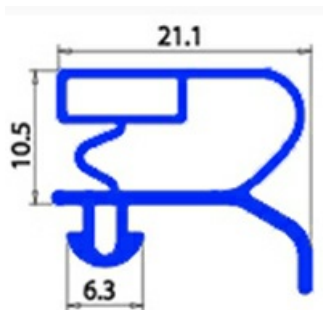

2103144

**GUARNIZIONE MAGNETICA AD INCASTRO 1515X790MM XX1**

Data: 23-02-2025

**Dati tecnici**

LATO CORTO mm	A=790 mm
LATO LUNGO mm	B=1515 mm
TIPO PROFILO	XX1