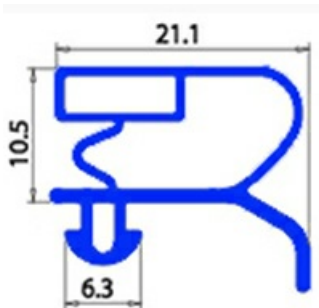

2103144

**GUARNIZIONE MAGNETICA AD INCASTRO 1515X790MM XX1**

Data: 22-01-2025

**Dati tecnici**

LATO CORTO mm	A=790 mm
LATO LUNGO mm	B=1515 mm
TIPO PROFILO	XX1