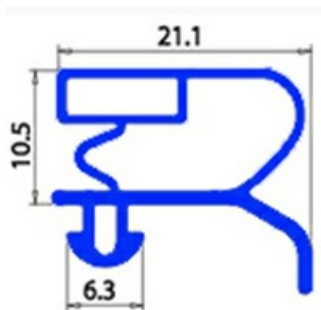

2103144

GUARNIZIONE MAGNETICA AD INCASTRO 1515X790MM XX1

Data: 24-11-2024

Dati tecnici

LATO CORTO mm	A=790 mm
LATO LUNGO mm	B=1515 mm
TIPO PROFILO	XX1