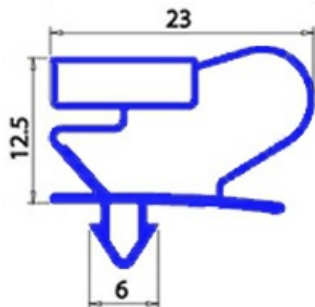

2103145

GUARNIZIONE PORTA PZ2 463X613MM TYPE QQ2

Data: 22-01-2025

ORIGINAL
OSP
SPARE PARTS**Dati tecnici**

LATO CORTO mm	A=463 mm
LATO LUNGO mm	B=613 mm
TIPO PROFILO	QQ2

Codici produttore

ANGELO PO GRANDI CUCINE SPA