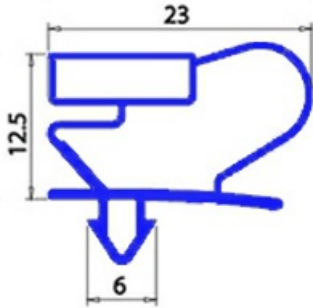

2103145

GUARNIZIONE PORTA PZ2 463X613MM TYPE QQ2

Data: 04-04-2025

ORIGINAL
OSP
SPARE PARTS

Dati tecnici

LATO CORTO mm	A=463 mm
LATO LUNGO mm	B=613 mm
TIPO PROFILO	QQ2

Codici produttore

ANGELO PO GRANDI CUCINE SPA