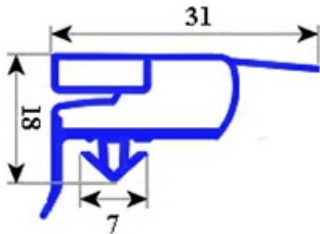

2103165

GUARNIZIONE MAGNETICA A INCASTRO 1690X598MM QQ6

Data: 12-04-2025

Codici produttore

ELECTROLUX PROFESSIONAL S.P.A.