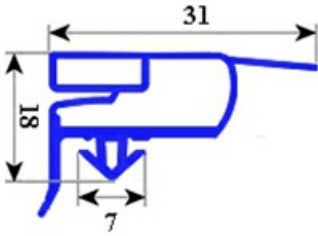

2103165

GUARNIZIONE MAGNETICA A INCASTRO 1690X598MM QQ6

Data: 22-12-2024

Codici produttore

ELECTROLUX PROFESSIONAL S.P.A.