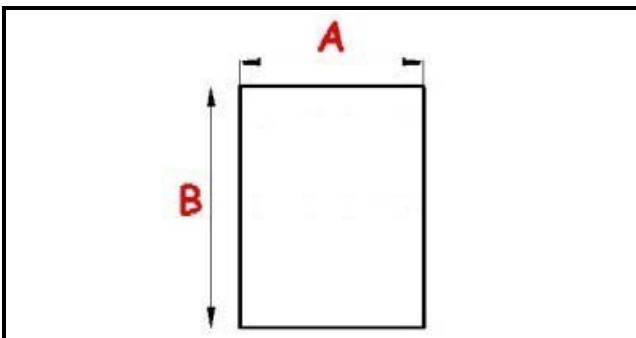

## Dati tecnici

LATO CORTO mm	A=405 mm
LATO LUNGO mm	B=590 mm
TIPO PROFILO	QQ1