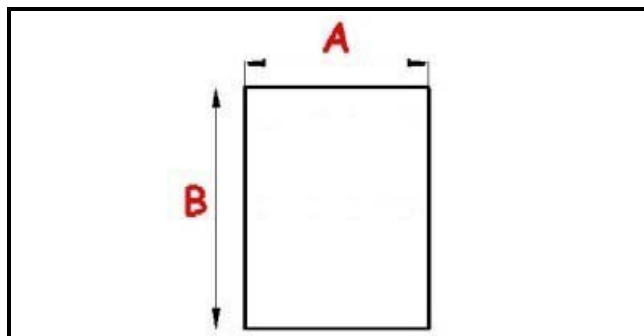

## Dati tecnici

LATO CORTO mm	A=405 mm
LATO LUNGO mm	B=590 mm
TIPO PROFILO	QQ1