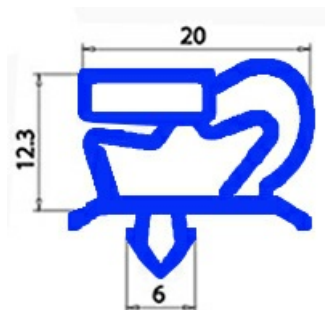

# GUARNIZIONE MAGNETICA AD INCASTRO FRIULINOX 590X405MM QQ1

Data: 06-04-2025

## Dati tecnici

LATO CORTO mm	A=405 mm
LATO LUNGO mm	B=590 mm
TIPO PROFILO	QQ1