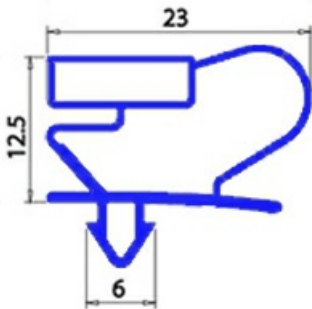

2103177

GUARNIZIONE MAGNETICA AD INCASTRO PORTA 1508X668 mm QQ2

Data: 22-12-2024

Dati tecnici

LATO CORTO mm	A=668 mm
LATO LUNGO mm	B=1508 mm
TIPO PROFILO	QQ2

Codici produttore

EMMEPI GRANDI CUCINE S.R.L.
ANGELO PO GRANDI CUCINE SPA
SAGI REFRIGERATION UNIT ANGELO PO GRANDI CUCINE SPA A SOCIO