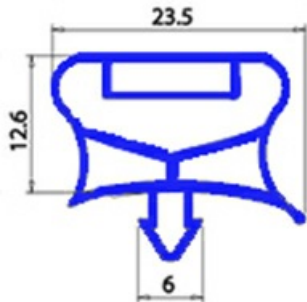

2103178

GUARNIZIONE MAGNETICA AD INCASTRO PER PORTA 645X1480 MM QQ7

Data: 22-12-2024

ORIGINAL
OSP
SPARE PARTS

Dati tecnici

LATO CORTO mm	A=645 mm
LATO LUNGO mm	B=1480 mm
TIPO PROFILO	QQ7

Codici produttore

ELECTROLUX PROFESSIONAL S.P.A.