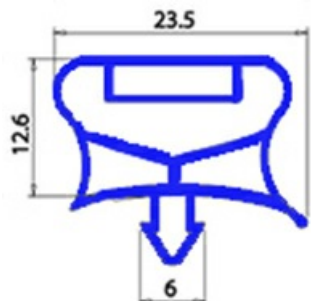

2103178

GUARNIZIONE MAGNETICA AD INCASTRO PER PORTA 645X1480 MM QQ7

Data: 06-04-2025

ORIGINAL
OSP
SPARE PARTS

Dati tecnici

LATO CORTO mm	A=645 mm
LATO LUNGO mm	B=1480 mm
TIPO PROFILO	QQ7

Codici produttore

ELECTROLUX PROFESSIONAL S.P.A.