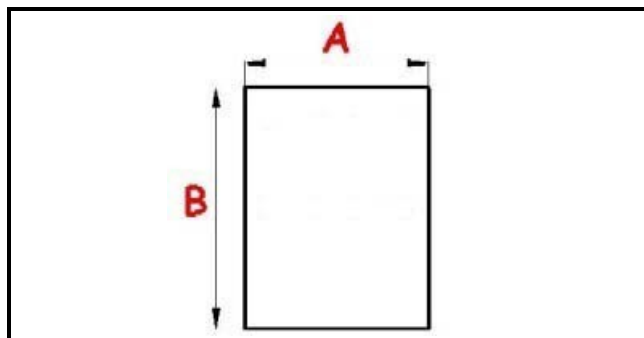

2103178

GUARNIZIONE MAGNETICA AD INCASTRO PER PORTA 645X1480 MM QQ7

Data: 06-04-2025

ORIGINAL
OSP
SPARE PARTS

Dati tecnici

LATO CORTO mm	A=645 mm
LATO LUNGO mm	B=1480 mm
TIPO PROFILO	QQ7

Codici produttore

ELECTROLUX PROFESSIONAL S.P.A.