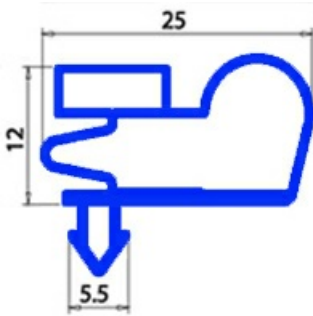

2103180

GUARNIZIONE MAGNETICA AD INCASTRO PER VETRINE IBERNA 1365X665MM QQ8

Data: 22-12-2024

Dati tecnici

LATO CORTO mm	A=665 mm
LATO LUNGO mm	B=1365 mm
TIPO PROFILO	QQ8