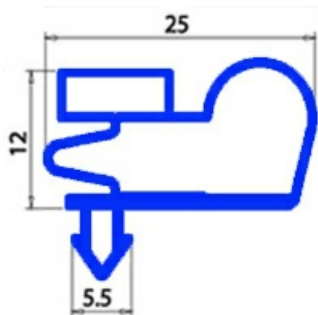

# GUARNIZIONE MAGNETICA AD INCASTRO PER VETRINE IBERNA 1365X665MM QQ8

Data: 04-03-2025

## Dati tecnici

LATO CORTO mm	A=665 mm
LATO LUNGO mm	B=1365 mm
TIPO PROFILO	QQ8