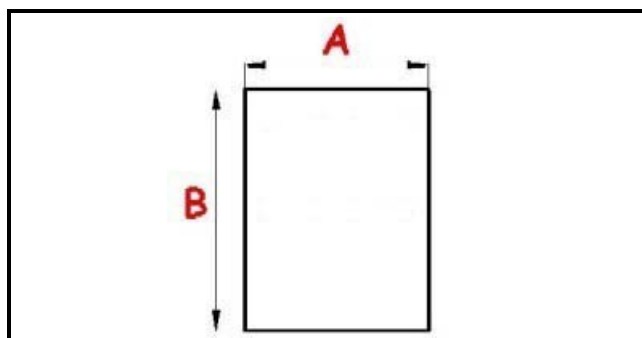

2103180

GUARNIZIONE MAGNETICA AD INCASTRO PER VETRINE IBERNA 1365X665MM QQ8

Data: 21-11-2024

Dati tecnici

LATO CORTO mm	A=665 mm
LATO LUNGO mm	B=1365 mm
TIPO PROFILO	QQ8