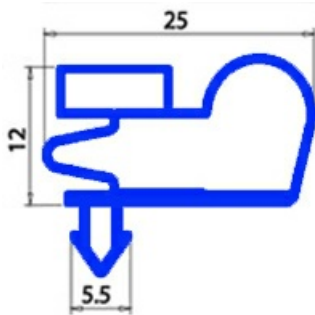

# GUARNIZIONE MAGNETICA AD INCASTRO PER VETRINE IBERNA 1365X665MM QQ8

Data: 06-04-2025

## Dati tecnici

LATO CORTO mm	A=665 mm
LATO LUNGO mm	B=1365 mm
TIPO PROFILO	QQ8