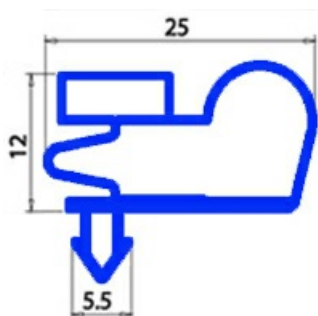

2103180

GUARNIZIONE MAGNETICA AD INCASTRO PER VETRINE IBERNA 1365X665MM QQ8

Data: 21-11-2024

Dati tecnici

LATO CORTO mm	A=665 mm
LATO LUNGO mm	B=1365 mm
TIPO PROFILO	QQ8