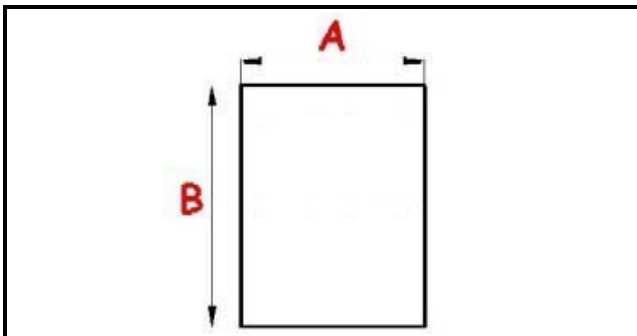

## Dati tecnici

LATO CORTO mm	A=665 mm
LATO LUNGO mm	B=1365 mm
TIPO PROFILO	QQ8