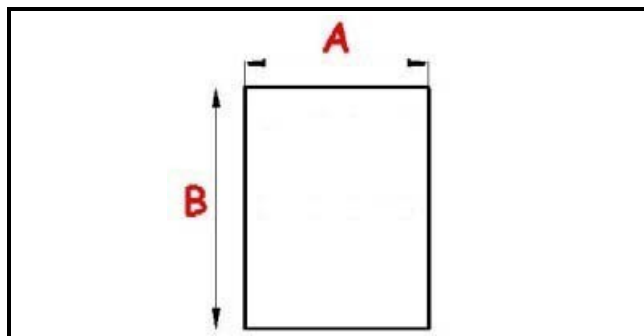

2103181

GUARNIZIONE MAGNETICA AD INCASTRO. ILPEA 707X770 mm QQ9

Data: 05-04-2025

ORIGINAL
OSP
SPARE PARTS

Dati tecnici

LATO CORTO mm	A=707 mm
LATO LUNGO mm	B=770 mm
TIPO PROFILO	QQ9

Codici produttore

SCOTSMAN ICE Srl.