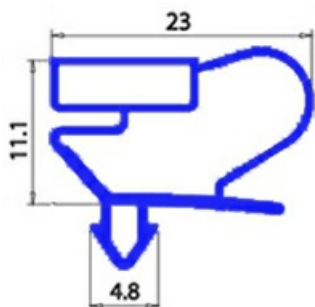

2103181

GUARNIZIONE MAGNETICA AD INCASTRO. ILPEA 707X770 mm QQ9

Data: 05-04-2025

ORIGINAL
OSP
SPARE PARTS

Dati tecnici

LATO CORTO mm	A=707 mm
LATO LUNGO mm	B=770 mm
TIPO PROFILO	QQ9

Codici produttore

SCOTSMAN ICE Srl.