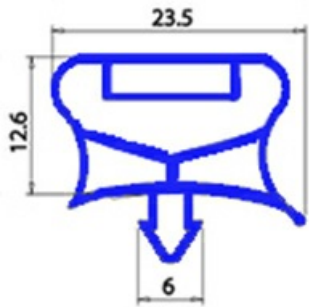

2103182

GUARNIZIONE MAGNETICA AD INCASTRO 750X690MM FRIULINOX QQ7

Data: 08-04-2025

Dati tecnici

LATO CORTO mm	A=690 mm
LATO LUNGO mm	B=750 mm
TIPO PROFILO	QQ7