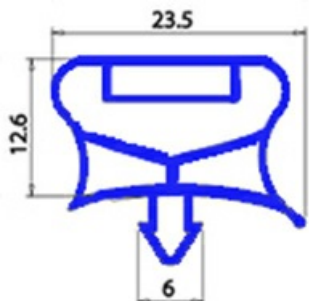

# GUARNIZIONE MAGNETICA AD INCASTRO 1/2 PORTA 645X705 MM QQ7

Data: 06-04-2025

## Dati tecnici

LATO CORTO mm	A=645 mm
LATO LUNGO mm	B=705 mm
TIPO PROFILO	QQ7