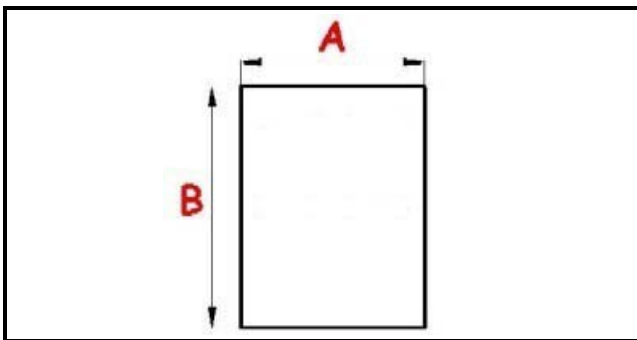

## Dati tecnici

LATO CORTO mm	A=645 mm
LATO LUNGO mm	B=705 mm
TIPO PROFILO	QQ7