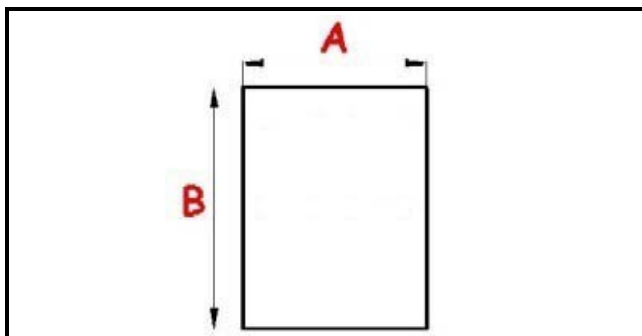

## Dati tecnici

LATO CORTO mm	A=645 mm
LATO LUNGO mm	B=705 mm
TIPO PROFILO	QQ7