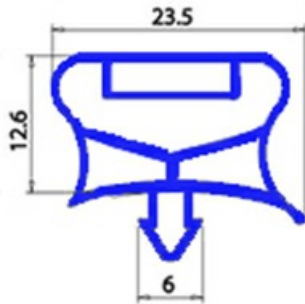

2103183

GUARNIZIONE MAGNETICA AD INCASTRO 1/2 PORTA 645X705 MM QQ7

Data: 04-03-2025

Dati tecnici

LATO CORTO mm	A=645 mm
LATO LUNGO mm	B=705 mm
TIPO PROFILO	QQ7

Codici produttore

ELECTROLUX PROFESSIONAL S.P.A.