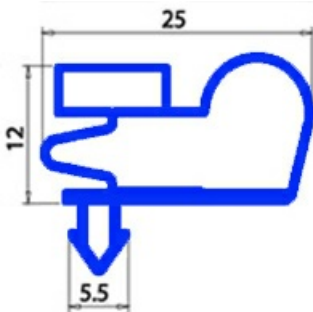

2103197

**GUARNIZIONE MAGNETICA AD INCASTRO 1550X655 MM QQ8**

Data: 04-12-2024

**Dati tecnici**

LATO CORTO mm	A=655 mm
LATO LUNGO mm	B=1550 mm
TIPO PROFILO	QQ8

**Codici produttore**

EMMEPI GRANDI CUCINE S.R.L.