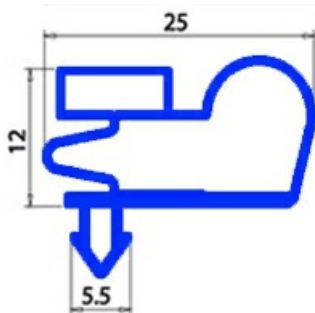

2103197

GUARNIZIONE MAGNETICA AD INCASTRO 1550X655 MM QQ8

Data: 04-03-2025

**Dati tecnici**

LATO CORTO mm	A=655 mm
LATO LUNGO mm	B=1550 mm
TIPO PROFILO	QQ8

Codici produttore

EMMEPI GRANDI CUCINE S.R.L.