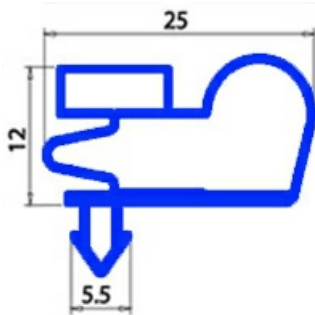

2103197

GUARNIZIONE MAGNETICA AD INCASTRO 1550X655 MM QQ8

Data: 06-04-2025

Dati tecnici

LATO CORTO mm	A=655 mm
LATO LUNGO mm	B=1550 mm
TIPO PROFILO	QQ8

Codici produttore

EMMEPI GRANDI CUCINE S.R.L.