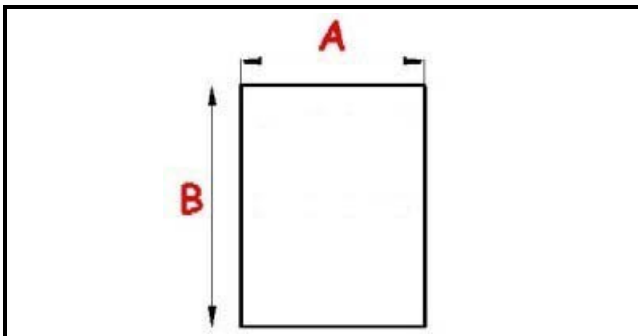

2103201

GUARNIZIONE MAGNETICA AD INCASTRO 670X490 MM. ALASKA QQ4

Data: 06-04-2025

Dati tecnici

LATO CORTO mm	A=490 mm
LATO LUNGO mm	B=670 mm
TIPO PROFILO	QQ4