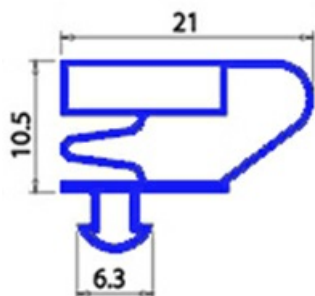

# GUARNIZIONE MAGNETICA AD INCASTRO 670X490 MM. ALASKA QQ4

Data: 04-03-2025

## Dati tecnici

LATO CORTO mm	A=490 mm
LATO LUNGO mm	B=670 mm
TIPO PROFILO	QQ4