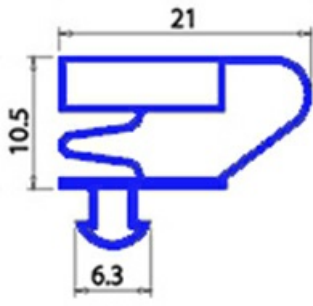

2103201

GUARNIZIONE MAGNETICA AD INCASTRO 670X490 MM. ALASKA QQ4

Data: 06-04-2025

Dati tecnici

LATO CORTO mm	A=490 mm
LATO LUNGO mm	B=670 mm
TIPO PROFILO	QQ4