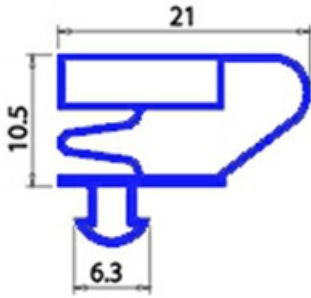

2103201

GUARNIZIONE MAGNETICA AD INCASTRO 670X490 MM. ALASKA QQ4

Data: 21-11-2024

Dati tecnici

LATO CORTO mm	A=490 mm
LATO LUNGO mm	B=670 mm
TIPO PROFILO	QQ4