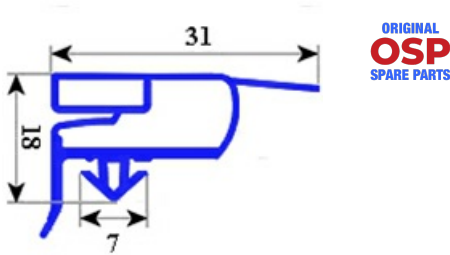

2103206

GUARNIZIONE MAGNETICA AD INCASTRO 685X590 MM QQ6

Data: 04-03-2025

**Dati tecnici**

LATO CORTO mm	A=590 mm
LATO LUNGO mm	B=680 mm
TIPO PROFILO	QQ6

Codici produttore

ELECTROLUX PROFESSIONAL S.P.A.