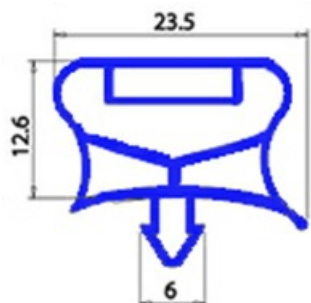

2103212

GUARNIZIONE MAGNETICA AD INCASTRO PORTA; 666X736 MM QQ7

Data: 07-04-2025

ORIGINAL
OSP
SPARE PARTS

Dati tecnici

LATO CORTO mm	A=666 mm
LATO LUNGO mm	B=736 mm
TIPO PROFILO	QQ7

Codici produttore

ELECTROLUX PROFESSIONAL S.P.A.