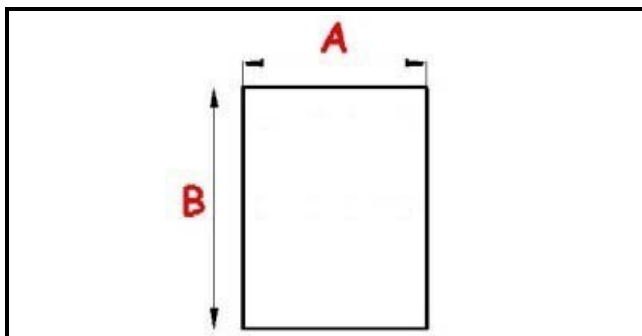

2103212

GUARNIZIONE MAGNETICA AD INCASTRO PORTA; 666X736 MM QQ7

Data: 07-04-2025

ORIGINAL
OSP
SPARE PARTS

Dati tecnici

LATO CORTO mm	A=666 mm
LATO LUNGO mm	B=736 mm
TIPO PROFILO	QQ7

Codici produttore

ELECTROLUX PROFESSIONAL S.P.A.