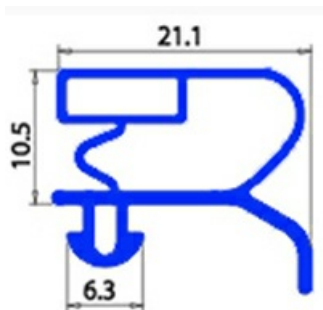

2103213

**GUARNIZIONE MAGNETICA AD INCASTRO 423X620 MM XX1**

Data: 04-03-2025

**Dati tecnici**

LATO CORTO mm	A=423 mm
LATO LUNGO mm	B=620 mm
TIPO PROFILO	XX1