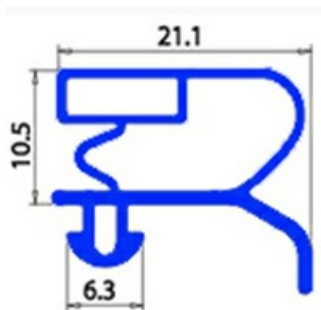

2103214

**GUARNIZIONE MAGNETICA AD INCASTRO 423X295 MM XX1**

Data: 22-11-2024

**Dati tecnici**

LATO CORTO mm	A=295 mm
LATO LUNGO mm	B=423 mm
TIPO PROFILO	XX1