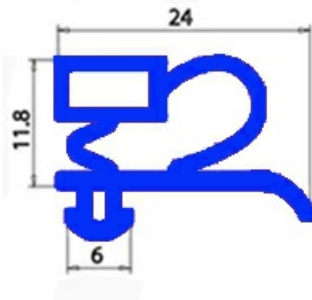

2103218

GUARNIZIONE MAGNETICA AD INCASTRO ANGELO PO 580X385 MM. QQ4

Data: 04-03-2025

Dati tecnici

LATO CORTO mm	A=385 mm
LATO LUNGO mm	B=580 mm
TIPO PROFILO	QQ3