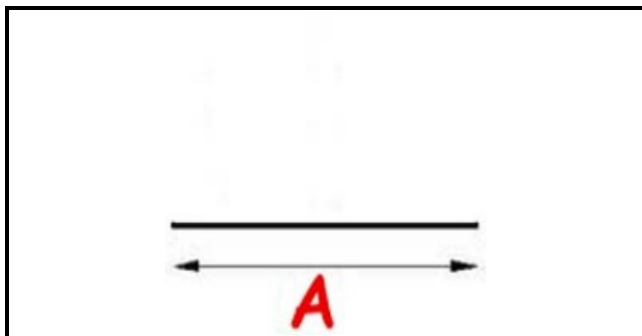

2103230

GUARNIZIONE MAGNETICA AD INCASTRO - BARRA 2000 MM XX2

Data: 21-11-2024

**Dati tecnici**

LATO LUNGO mm	A=2000 mm
TIPO PROFILO	XX2