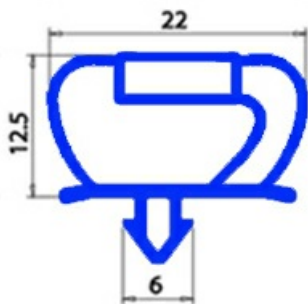

2103230

GUARNIZIONE MAGNETICA AD INCASTRO - BARRA 2000 MM XX2

Data: 22-12-2024

**Dati tecnici**

LATO LUNGO mm	A=2000 mm
TIPO PROFILO	XX2