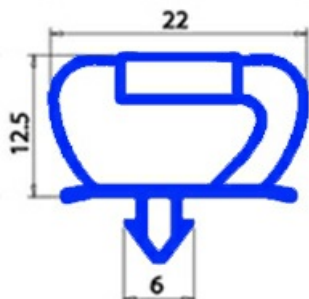

2103230

GUARNIZIONE MAGNETICA AD INCASTRO - BARRA 2000 MM XX2

Data: 21-11-2024

**Dati tecnici**

LATO LUNGO mm	A=2000 mm
TIPO PROFILO	XX2