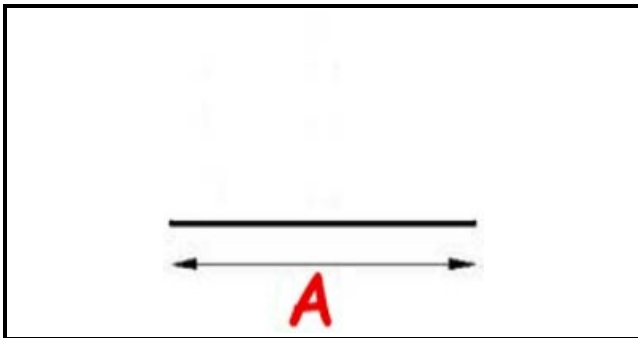

2103230

GUARNIZIONE MAGNETICA AD INCASTRO - BARRA 2000 MM XX2

Data: 22-12-2024

**Dati tecnici**

LATO LUNGO mm	A=2000 mm
TIPO PROFILO	XX2