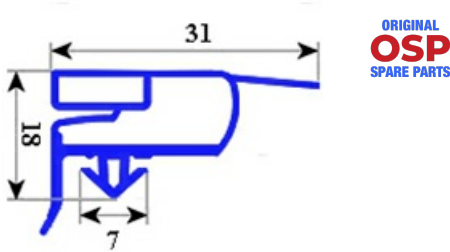

2103233

GUARNIZIONE MAGNETICA AD INCASTRO 760X665 MM QQ6

Data: 15-11-2024

**Dati tecnici**

LATO CORTO mm	A=665 mm
LATO LUNGO mm	B=760 mm
TIPO PROFILO	QQ6

Codici produttore

ELECTROLUX PROFESSIONAL S.P.A.