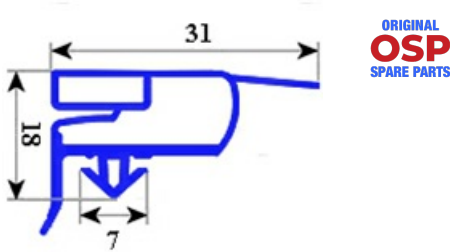

2103233

GUARNIZIONE MAGNETICA AD INCASTRO 760X665 MM QQ6

Data: 22-12-2024

**Dati tecnici**

LATO CORTO mm	A=665 mm
LATO LUNGO mm	B=760 mm
TIPO PROFILO	QQ6

Codici produttore

ELECTROLUX PROFESSIONAL S.P.A.