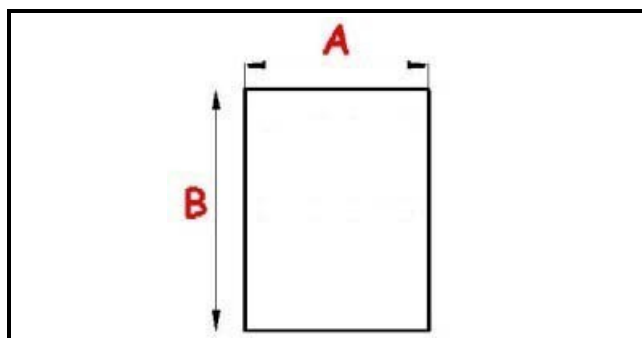

2103236

GUARNIZIONE MAGNETICA A MEZZO BORDO 636X388 MM EVERLASTING XX5

Data: 22-11-2024

Dati tecnici

LATO CORTO mm	A=388 mm
LATO LUNGO mm	B=636 mm
TIPO PROFILO	XX5