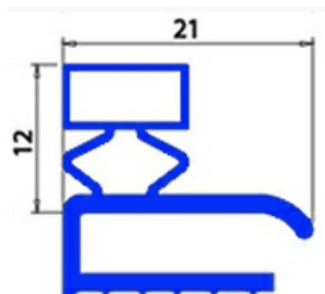

2103236

GUARNIZIONE MAGNETICA A MEZZO BORDO 636X388 MM EVERLASTING XX5

Data: 22-11-2024

Dati tecnici

LATO CORTO mm	A=388 mm
LATO LUNGO mm	B=636 mm
TIPO PROFILO	XX5