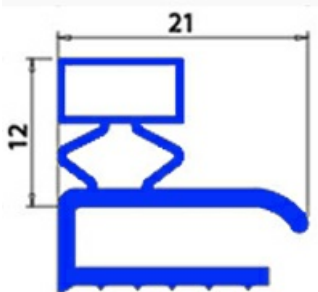

# GUARNIZIONE MAGNETICA A MEZZO BORDO 636X388 MM EVERLASTING XX5

Data: 31-12-2024

## Dati tecnici

LATO CORTO mm	A=388 mm
LATO LUNGO mm	B=636 mm
TIPO PROFILO	XX5