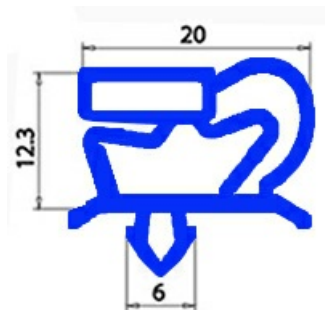

2103237

GUARNIZIONE MAGNETICA AD INCASTRO 1555X655 MM QQ1

Data: 22-11-2024

Dati tecnici

LATO CORTO mm	A=655 mm
LATO LUNGO mm	B=1555 mm
TIPO PROFILO	QQ1