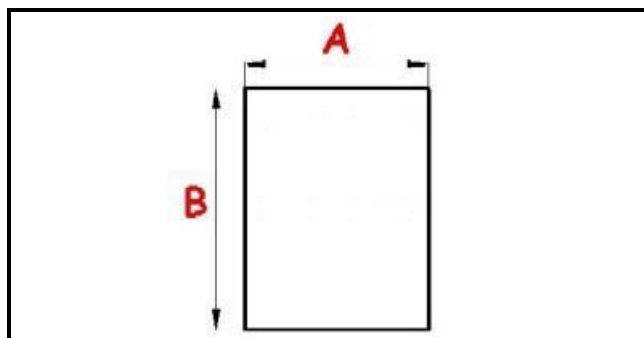

2103237

GUARNIZIONE MAGNETICA AD INCASTRO 1555X655 MM QQ1

Data: 22-11-2024

Dati tecnici

LATO CORTO mm	A=655 mm
LATO LUNGO mm	B=1555 mm
TIPO PROFILO	QQ1