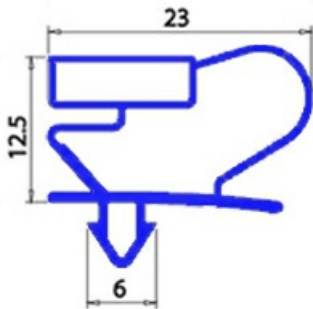

# GUARNIZIONE MAGNETICA AD INCASTRO 1618X668 MM ANGELO PO QQ2

Data: 30-01-2025

## Dati tecnici

LATO CORTO mm	A=688 mm
LATO LUNGO mm	B=1618mm
TIPO PROFILO	QQ2