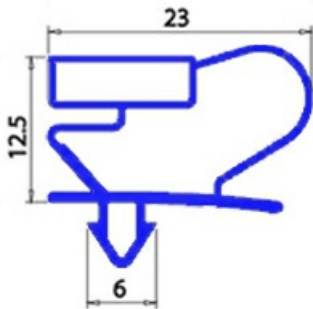

# GUARNIZIONE MAGNETICA AD INCASTRO 1618X668 MM ANGELO PO QQ2

Data: 24-11-2024

## Dati tecnici

LATO CORTO mm	A=688 mm
LATO LUNGO mm	B=1618mm
TIPO PROFILO	QQ2