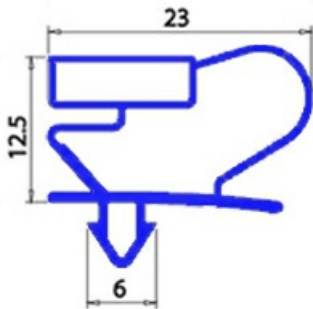

# GUARNIZIONE MAGNETICA AD INCASTRO 1618X668 MM ANGELO PO QQ2

Data: 26-12-2024

## Dati tecnici

LATO CORTO mm	A=688 mm
LATO LUNGO mm	B=1618mm
TIPO PROFILO	QQ2