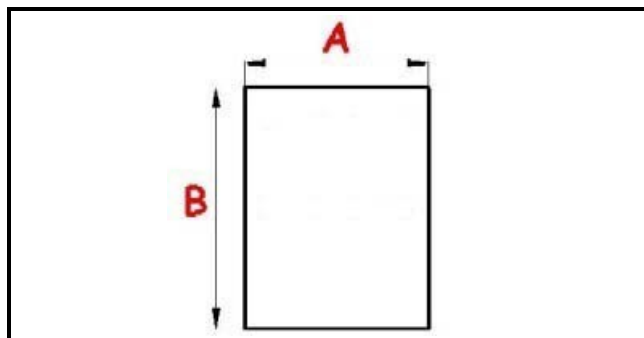

2103239

GUARNIZIONE MAGNETICA AD INCASTRO 1618X668 MM ANGELO PO QQ2

Data: 06-04-2025

Dati tecnici

LATO CORTO mm	A=688 mm
LATO LUNGO mm	B=1618mm
TIPO PROFILO	QQ2

Codici produttore

ANGELO PO GRANDI CUCINE SPA