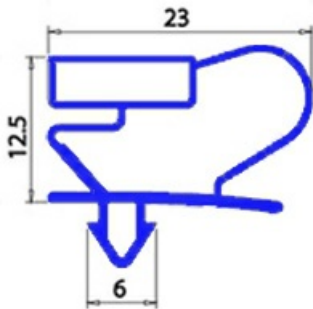

2103239

GUARNIZIONE MAGNETICA AD INCASTRO 1618X668 MM ANGELO PO QQ2

Data: 04-03-2025

Dati tecnici

LATO CORTO mm	A=688 mm
LATO LUNGO mm	B=1618mm
TIPO PROFILO	QQ2

Codici produttore

ANGELO PO GRANDI CUCINE SPA