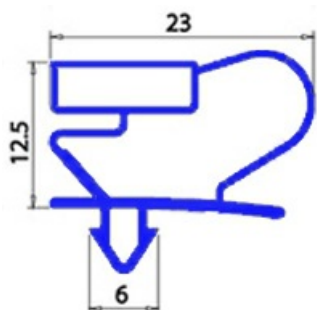

2103239

GUARNIZIONE MAGNETICA AD INCASTRO 1618X668 MM ANGELO PO QQ2

Data: 06-04-2025

Dati tecnici

LATO CORTO mm	A=688 mm
LATO LUNGO mm	B=1618mm
TIPO PROFILO	QQ2

Codici produttore

ANGELO PO GRANDI CUCINE SPA