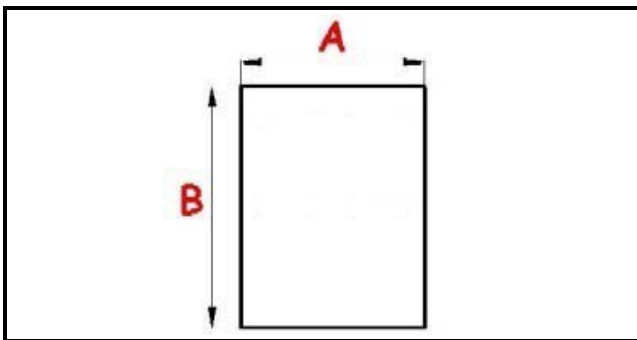

2103239

GUARNIZIONE MAGNETICA AD INCASTRO 1618X668 MM ANGELO PO QQ2

Data: 04-03-2025

Dati tecnici

LATO CORTO mm	A=688 mm
LATO LUNGO mm	B=1618mm
TIPO PROFILO	QQ2

Codici produttore

ANGELO PO GRANDI CUCINE SPA