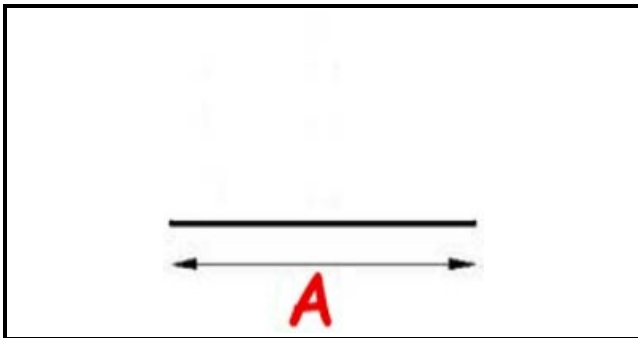

2103240

GUARNIZIONE AD INCASTRO BARRA 2500 MM YY3

Data: 22-12-2024

Dati tecnici

LATO LUNGO mm	A=2500 mm
TIPO PROFILO	YY3