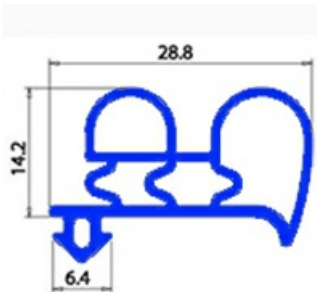

2103240

GUARNIZIONE AD INCASTRO BARRA 2500 MM YY3

Data: 22-12-2024

Dati tecnici

LATO LUNGO mm	A=2500 mm
TIPO PROFILO	YY3