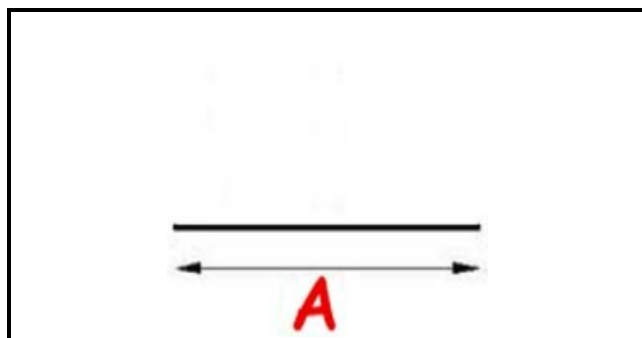

2103240

GUARNIZIONE AD INCASTRO BARRA 2500 MM YY3

Data: 04-03-2025

Dati tecnici

LATO LUNGO mm	A=2500 mm
TIPO PROFILO	YY3