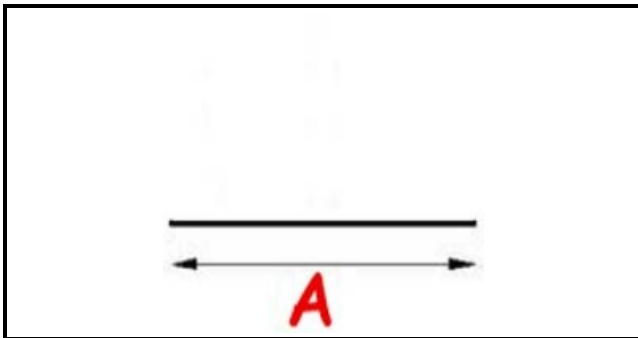

2103240

GUARNIZIONE AD INCASTRO BARRA 2500 MM YY3

Data: 21-11-2024

**Dati tecnici**

LATO LUNGO mm	A=2500 mm
TIPO PROFILO	YY3