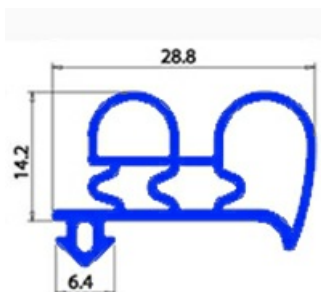

2103240

GUARNIZIONE AD INCASTRO BARRA 2500 MM YY3

Data: 04-03-2025

Dati tecnici

LATO LUNGO mm	A=2500 mm
TIPO PROFILO	YY3