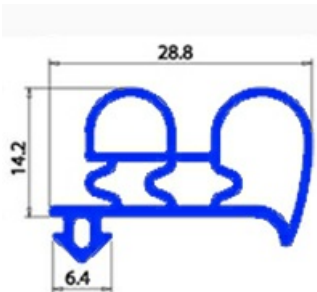

2103240

GUARNIZIONE AD INCASTRO BARRA 2500 MM YY3

Data: 21-11-2024

**Dati tecnici**

LATO LUNGO mm	A=2500 mm
TIPO PROFILO	YY3