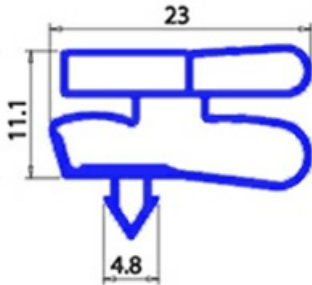

# GUARNIZIONE MAGNETICA AD INCASTRO 1715X575MM MONDIAL ELITE XX3

Data: 26-12-2024

## Dati tecnici

LATO CORTO mm	A=575 mm
LATO LUNGO mm	B=1715 mm
TIPO PROFILO	XX3