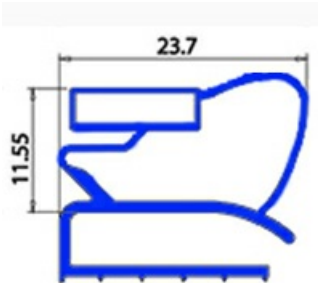

# GUARNIZIONE MAGNETICA A MEZZO BORDO - BARRA 2000 MM YY7

Data: 22-12-2024

## Dati tecnici

LATO LUNGO mm	A=2000 mm
TIPO PROFILO	YY7