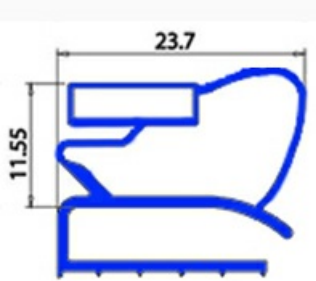

2103242

GUARNIZIONE MAGNETICA A MEZZO BORDO - BARRA 2000 MM YY7

Data: 04-03-2025

Dati tecnici

LATO LUNGO mm	A=2000 mm
TIPO PROFILO	YY7