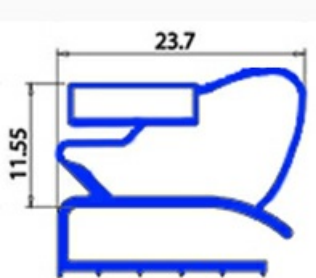

2103242

GUARNIZIONE MAGNETICA A MEZZO BORDO - BARRA 2000 MM YY7

Data: 21-11-2024

Dati tecnici

LATO LUNGO mm	A=2000 mm
TIPO PROFILO	YY7