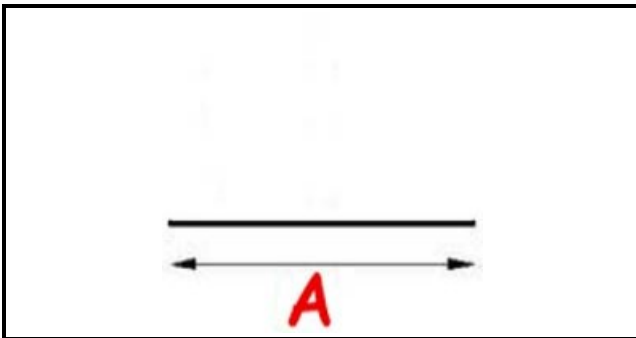

# GUARNIZIONE MAGNETICA A MEZZO BORDO - BARRA 2000 MM YY7

Data: 22-12-2024

## Dati tecnici

LATO LUNGO mm	A=2000 mm
TIPO PROFILO	YY7