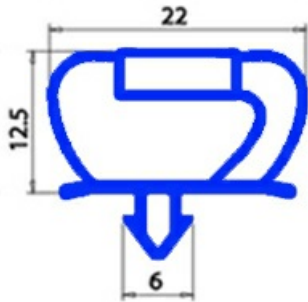

2103244

**sostituita 2103835 GUARNIZIONE MAGNETICA AD INCASTRO  
1570X670 MM. XX2**

Data: 23-02-2025

**Dati tecnici**

LATO CORTO mm	A=670 mm
LATO LUNGO mm	B=1570 mm
TIPO PROFILO	XX2