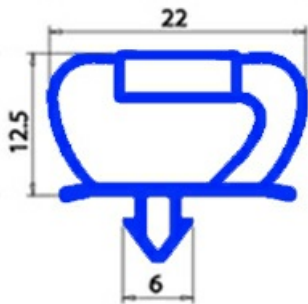

2103244

sostituita 2103835 GUARNIZIONE MAGNETICA AD INCASTRO 1570X670 MM. XX2

Data: 08-04-2025

Dati tecnici

LATO CORTO mm	A=670 mm
LATO LUNGO mm	B=1570 mm
TIPO PROFILO	XX2