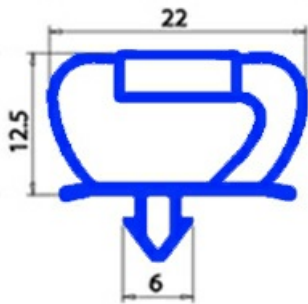

2103244

**sostituita 2103835 GUARNIZIONE MAGNETICA AD INCASTRO
1570X670 MM. XX2**

Data: 22-11-2024

**Dati tecnici**

LATO CORTO mm	A=670 mm
LATO LUNGO mm	B=1570 mm
TIPO PROFILO	XX2