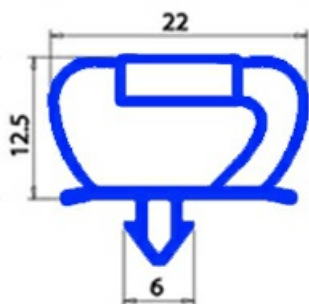

2103244

**sostituita 2103835 GUARNIZIONE MAGNETICA AD INCASTRO
1570X670 MM. XX2**

Data: 23-12-2024

**Dati tecnici**

LATO CORTO mm	A=670 mm
LATO LUNGO mm	B=1570 mm
TIPO PROFILO	XX2