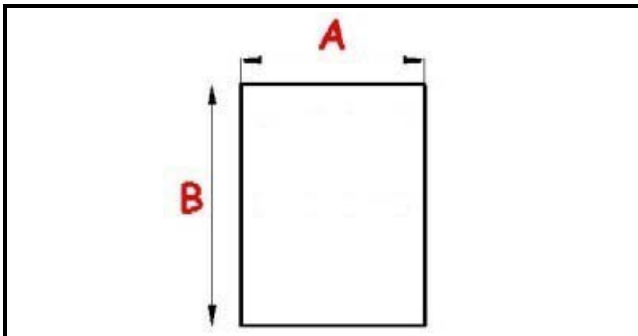

# GUARNIZIONE MAGNETICA AD INCASTRO 1722X550 MM IARP XX3

Data: 04-04-2025

## Dati tecnici

LATO CORTO mm	A=550 mm
LATO LUNGO mm	B=1722 mm
TIPO PROFILO	XX3