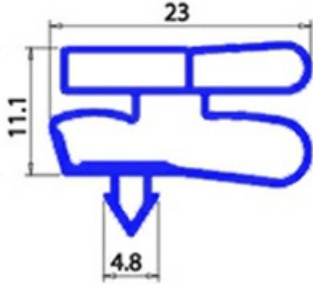

2103256

GUARNIZIONE MAGNETICA AD INCASTRO IARP 720X1515 XX3

Data: 23-02-2025

**Dati tecnici**

LATO CORTO mm	A=720 mm
LATO LUNGO mm	B=1514 mm
TIPO PROFILO	XX3