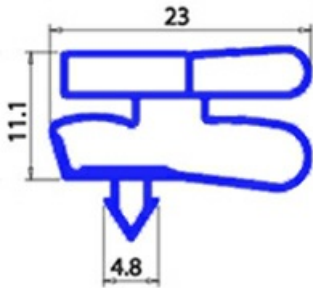

2103256

GUARNIZIONE MAGNETICA AD INCASTRO IARP 720X1515 XX3

Data: 10-04-2025

Dati tecnici

LATO CORTO mm	A=720 mm
LATO LUNGO mm	B=1514 mm
TIPO PROFILO	XX3