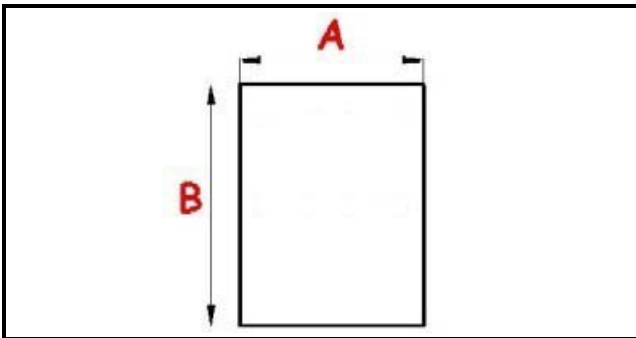

2103256

GUARNIZIONE MAGNETICA AD INCASTRO IARP 720X1515 XX3

Data: 23-02-2025

**Dati tecnici**

LATO CORTO mm	A=720 mm
LATO LUNGO mm	B=1514 mm
TIPO PROFILO	XX3