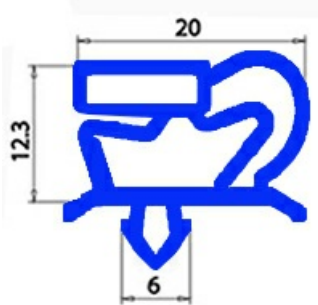

2103257

**GUARNIZIONE MAGNETICA AD INCASTRO 1568X670 MM. QQ1**

Data: 23-02-2025

**Dati tecnici**

LATO CORTO mm	A=670 mm
LATO LUNGO mm	B=1568 mm
TIPO PROFILO	QQ1