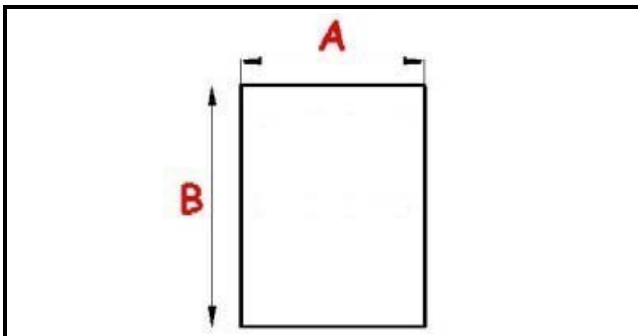

# GUARNIZIONE MAGNETICA AD INCASTRO 400X615MM OLIS QQ4

Data: 05-04-2025

## Dati tecnici

LATO CORTO mm	A=400 mm
LATO LUNGO mm	B=615 mm
TIPO PROFILO	QQ4