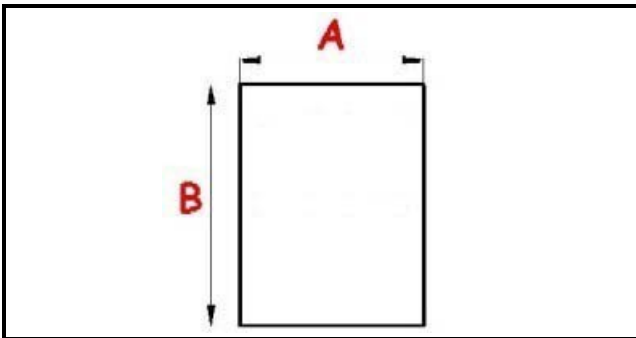

2103258

**GUARNIZIONE MAGNETICA AD INCASTRO 400X615MM OLIS QQ4**

Data: 22-11-2024

**Dati tecnici**

LATO CORTO mm	A=400 mm
LATO LUNGO mm	B=615 mm
TIPO PROFILO	QQ4