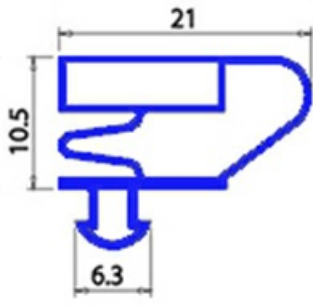

# GUARNIZIONE MAGNETICA AD INCASTRO 400X615MM OLIS QQ4

Data: 05-04-2025

## Dati tecnici

LATO CORTO mm	A=400 mm
LATO LUNGO mm	B=615 mm
TIPO PROFILO	QQ4