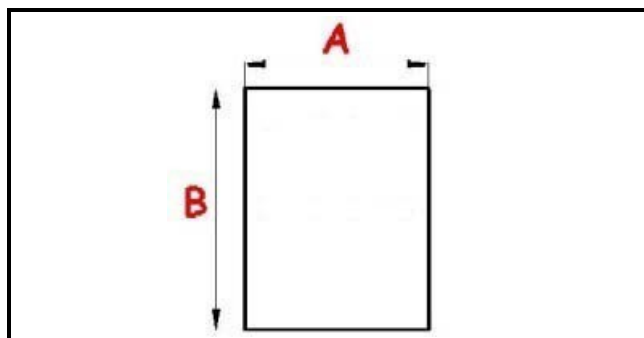

2103258

GUARNIZIONE MAGNETICA AD INCASTRO 400X615MM OLIS QQ4

Data: 02-02-2025

**Dati tecnici**

LATO CORTO mm	A=400 mm
LATO LUNGO mm	B=615 mm
TIPO PROFILO	QQ4