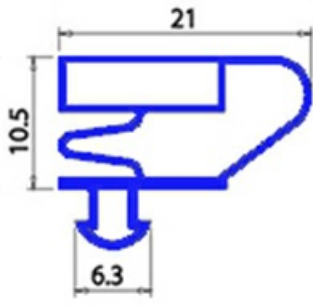

# GUARNIZIONE MAGNETICA AD INCASTRO 400X265MM OLIS QQ4

Data: 12-04-2025

## Dati tecnici

LATO CORTO mm	A=265 mm
LATO LUNGO mm	B=400 mm
TIPO PROFILO	QQ4