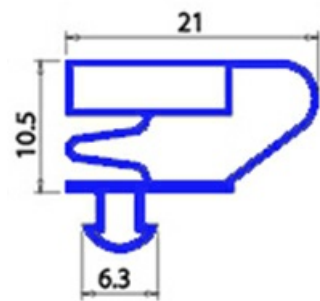

2103259

**GUARNIZIONE MAGNETICA AD INCASTRO 400X265MM OLIS QQ4**

Data: 23-11-2024

**Dati tecnici**

LATO CORTO mm	A=265 mm
LATO LUNGO mm	B=400 mm
TIPO PROFILO	QQ4