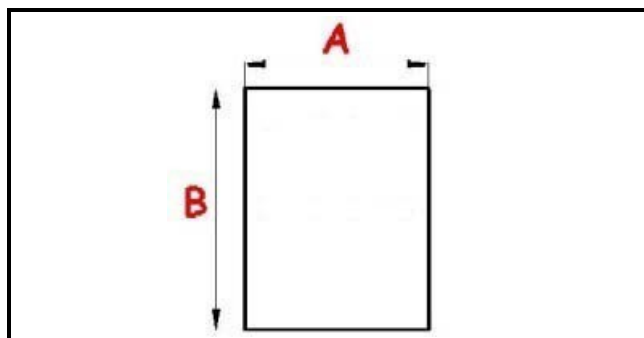

2103259

**GUARNIZIONE MAGNETICA AD INCASTRO 400X265MM OLIS QQ4**

Data: 23-11-2024

**Dati tecnici**

LATO CORTO mm	A=265 mm
LATO LUNGO mm	B=400 mm
TIPO PROFILO	QQ4