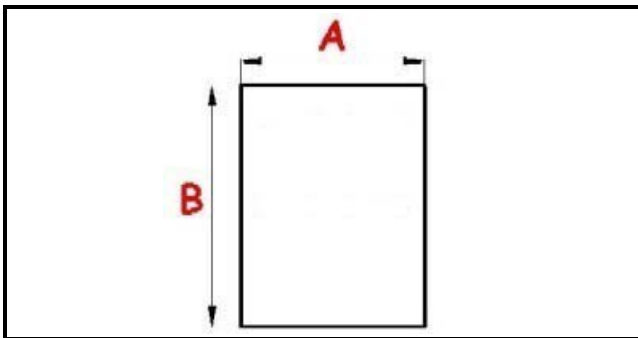

## Dati tecnici

LATO CORTO mm	A=265 mm
LATO LUNGO mm	B=400 mm
TIPO PROFILO	QQ4