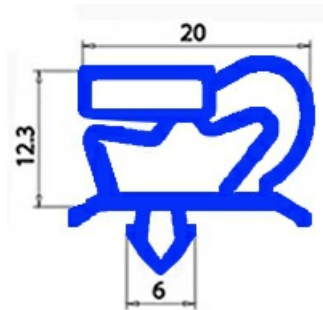

2103262

**GUARNIZIONE MAGNETICA AD INCASTRO 445X630 MM QQ1**

Data: 23-02-2025

**Dati tecnici**

LATO CORTO mm	A=445 mm
LATO LUNGO mm	B=630 mm
TIPO PROFILO	QQ1