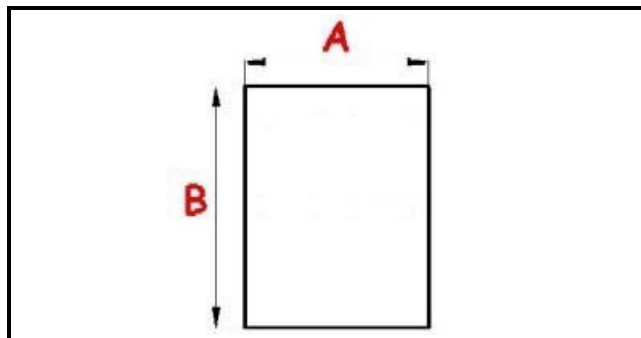

2103262

**GUARNIZIONE MAGNETICA AD INCASTRO 445X630 MM QQ1**

Data: 23-02-2025

**Dati tecnici**

LATO CORTO mm	A=445 mm
LATO LUNGO mm	B=630 mm
TIPO PROFILO	QQ1