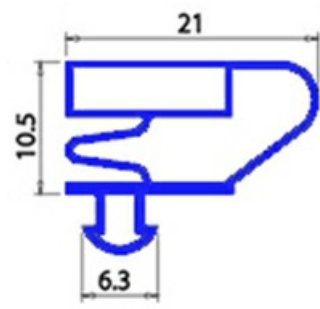

2103268

GUARNIZIONE MAGNETICA AD INCASTRO 592X537 MM QQ4

Data: 05-04-2025

Dati tecnici

LATO CORTO mm	A=537 mm
LATO LUNGO mm	B=592 mm
TIPO PROFILO	QQ4