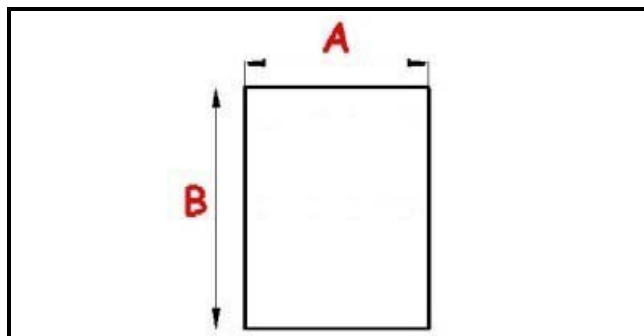

2103268

GUARNIZIONE MAGNETICA AD INCASTRO 592X537 MM QQ4

Data: 05-04-2025

Dati tecnici

LATO CORTO mm	A=537 mm
LATO LUNGO mm	B=592 mm
TIPO PROFILO	QQ4