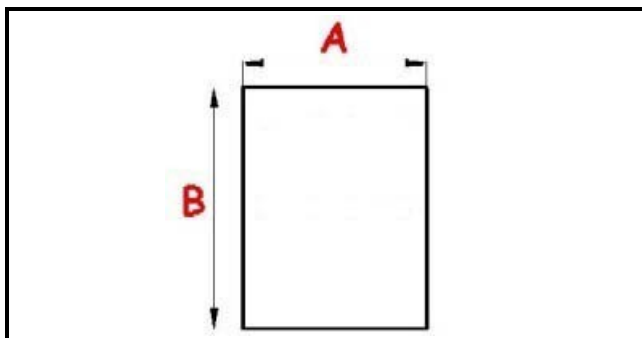

2103272

GUARNIZIONE MAGNETICA AD INCASTRO PER TAVOLI 570X405MM QQ7

Data: 08-04-2025

ORIGINAL
OSP
SPARE PARTS

Dati tecnici

LATO CORTO mm	A=405 mm
LATO LUNGO mm	B=570 mm
TIPO PROFILO	QQ7

Codici produttore

ELECTROLUX PROFESSIONAL S.P.A.