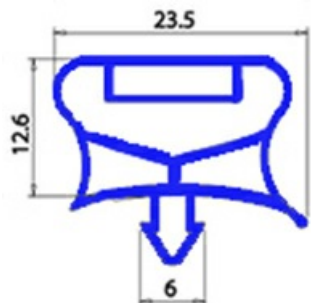

2103272

GUARNIZIONE MAGNETICA AD INCASTRO PER TAVOLI 570X405MM QQ7

Data: 08-04-2025

ORIGINAL
OSP
SPARE PARTS

Dati tecnici

LATO CORTO mm	A=405 mm
LATO LUNGO mm	B=570 mm
TIPO PROFILO	QQ7

Codici produttore

ELECTROLUX PROFESSIONAL S.P.A.