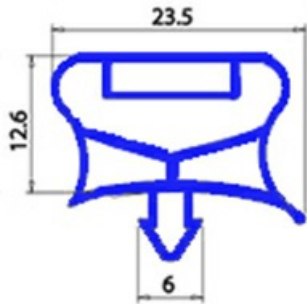

# GUARNIZIONE MAGNETICA AD INCASTRO PER TAVOLI 570X405MM QQ7

Data: 02-02-2025

ORIGINAL  
**OSP**  
SPARE PARTS

## Dati tecnici

LATO CORTO mm	A=405 mm
LATO LUNGO mm	B=570 mm
TIPO PROFILO	QQ7