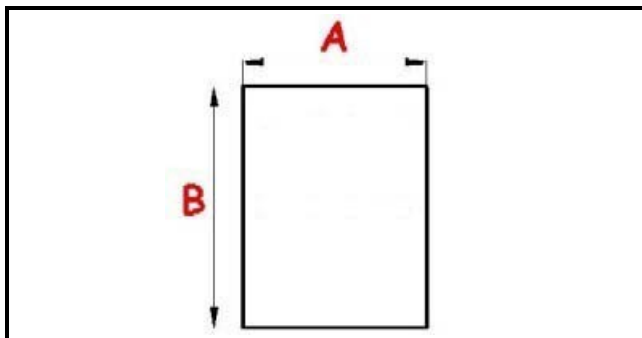

## Dati tecnici

LATO CORTO mm	A=270 mm
LATO LUNGO mm	B=405 mm
TIPO PROFILO	QQ7