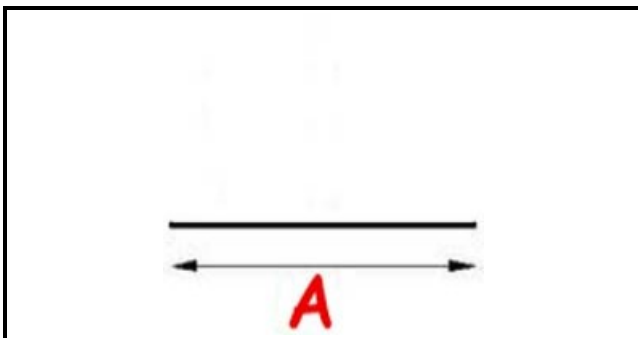

2103274

GUARNIZIONE BIANCA 9795 20X18 MM. YY12 (AL METRO)

Data: 02-04-2025

Dati tecnici

LATO CORTO mm	18x20mm
LATO LUNGO mm	A=1000 mm
TIPO PROFILO	YY12