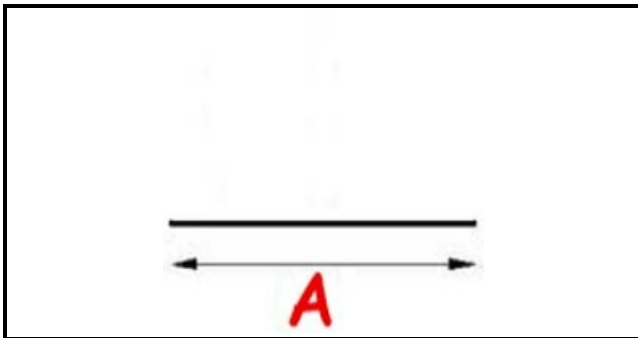

2103274

GUARNIZIONE BIANCA 9795 20X18 MM. YY12 (AL METRO)

Data: 23-02-2025

**Dati tecnici**

LATO CORTO mm	18x20mm
LATO LUNGO mm	A=1000 mm
TIPO PROFILO	YY12