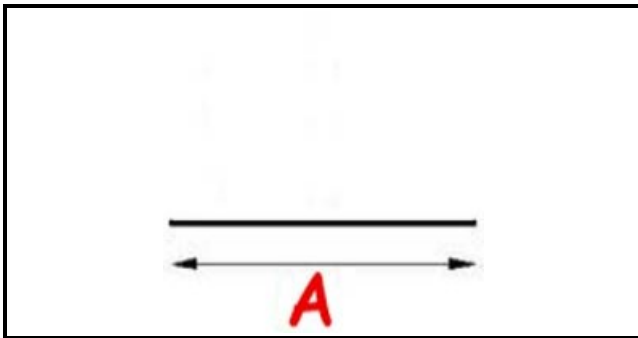

2103274

GUARNIZIONE BIANCA 9795 20X18 MM. YY12 (AL METRO)

Data: 23-04-2025

Dati tecnici

LATO CORTO mm	18x20mm
LATO LUNGO mm	A=1000 mm
TIPO PROFILO	YY12