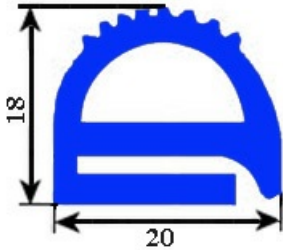

2103274

GUARNIZIONE BIANCA 9795 20X18 MM. YY12 (AL METRO)

Data: 23-02-2025

**Dati tecnici**

LATO CORTO mm	18x20mm
LATO LUNGO mm	A=1000 mm
TIPO PROFILO	YY12