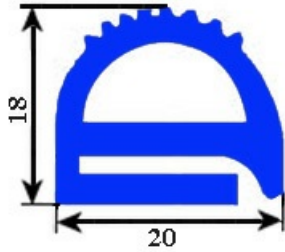

2103274

GUARNIZIONE BIANCA 9795 20X18 MM. YY12 (AL METRO)

Data: 02-04-2025

Dati tecnici

LATO CORTO mm	18x20mm
LATO LUNGO mm	A=1000 mm
TIPO PROFILO	YY12