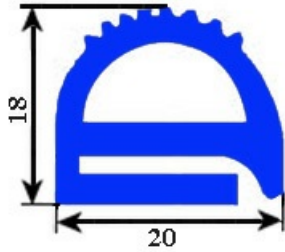

2103274

GUARNIZIONE BIANCA 9795 20X18 MM. YY12 (AL METRO)

Data: 23-04-2025

Dati tecnici

LATO CORTO mm	18x20mm
LATO LUNGO mm	A=1000 mm
TIPO PROFILO	YY12