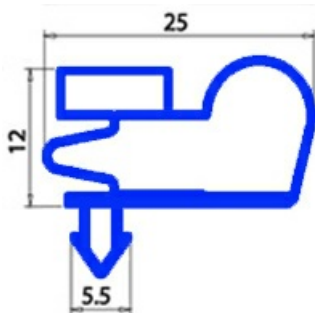

2103277

GUARNIZIONE MAGNETICA INCASTRO 625X525MM QQ8

Data: 24-11-2024

Dati tecnici

LATO CORTO mm	A=525 mm
LATO LUNGO mm	B=625 mm
TIPO PROFILO	QQ8