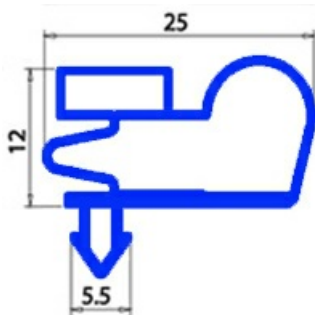

2103277

GUARNIZIONE MAGNETICA INCASTRO 625X525MM QQ8

Data: 02-04-2025

Dati tecnici

LATO CORTO mm	A=525 mm
LATO LUNGO mm	B=625 mm
TIPO PROFILO	QQ8