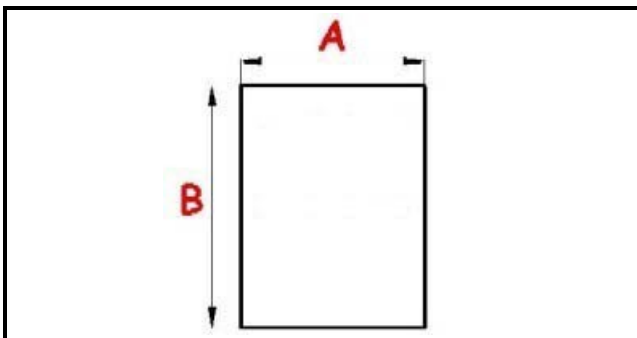

2103277

GUARNIZIONE MAGNETICA INCASTRO 625X525MM QQ8

Data: 02-04-2025

Dati tecnici

LATO CORTO mm	A=525 mm
LATO LUNGO mm	B=625 mm
TIPO PROFILO	QQ8