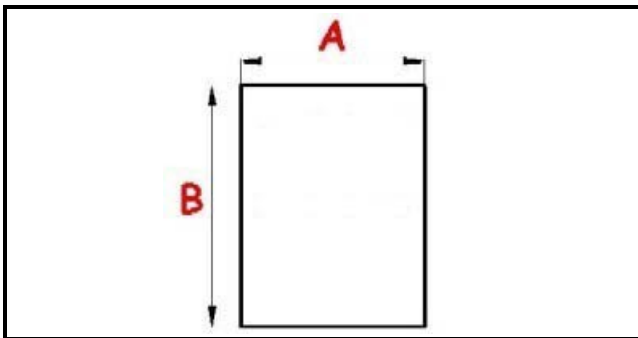

## Dati tecnici

LATO CORTO mm	A=475 mm
LATO LUNGO mm	B=605 mm
TIPO PROFILO	YY19