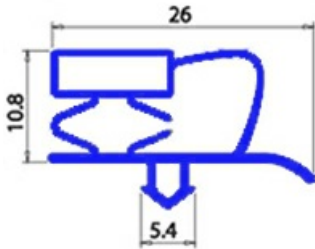

# GUARNIZIONE MAGNETICA AD INCASTRO 475X605 MM YY19

Data: 06-04-2025

## Dati tecnici

LATO CORTO mm	A=475 mm
LATO LUNGO mm	B=605 mm
TIPO PROFILO	YY19