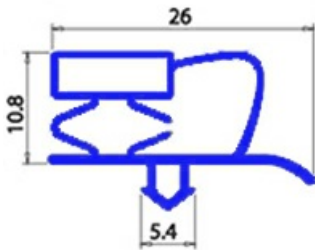

2103279

**GUARNIZIONE MAGNETICA AD INCASTRO 475X605 MM YY19**

Data: 23-02-2025

**Dati tecnici**

LATO CORTO mm	A=475 mm
LATO LUNGO mm	B=605 mm
TIPO PROFILO	YY19