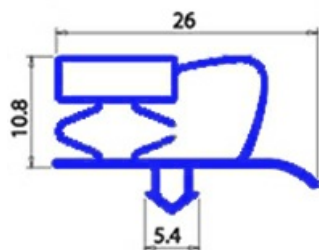

2103279

GUARNIZIONE MAGNETICA AD INCASTRO 475X605 MM YY19

Data: 24-11-2024

**Dati tecnici**

LATO CORTO mm	A=475 mm
LATO LUNGO mm	B=605 mm
TIPO PROFILO	YY19