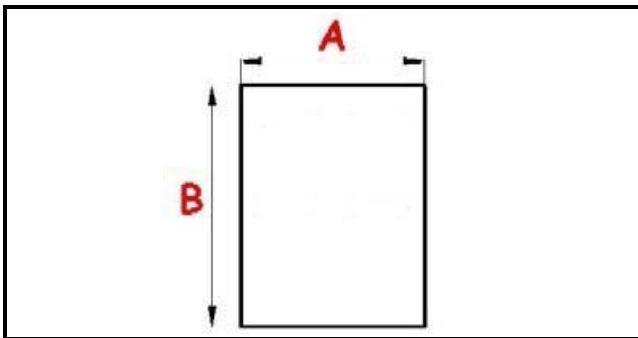

# GUARNIZIONE MAGNETICA AD INCASTRO 1627X713 MM QQ9

Data: 05-04-2025

## Dati tecnici

LATO CORTO mm	A=713 mm
LATO LUNGO mm	B=1627 mm
TIPO PROFILO	QQ9