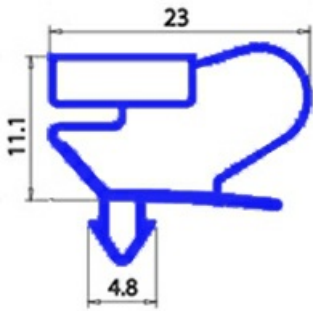

# GUARNIZIONE MAGNETICA AD INCASTRO 1627X713 MM QQ9

Data: 05-04-2025

## Dati tecnici

LATO CORTO mm	A=713 mm
LATO LUNGO mm	B=1627 mm
TIPO PROFILO	QQ9