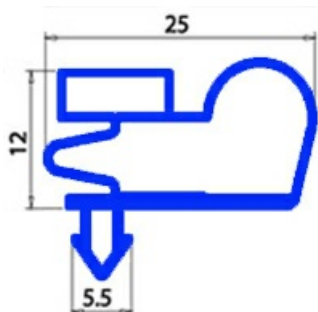

2103292

GUARNIZIONE MAGNETICA AD INCASTRO 655X505MM QQ8

Data: 04-03-2025

**Dati tecnici**

LATO CORTO mm	A=505 mm
LATO LUNGO mm	B=655 mm
TIPO PROFILO	QQ8