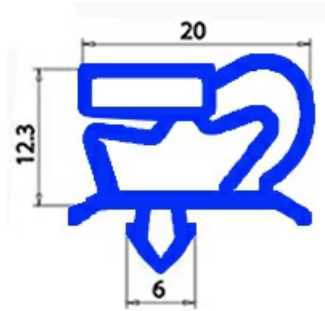

2103308

GUARNIZIONE MAGNETICA AD INCASTRO PORTA 667X420MM IRINOX QQ1

Data: 05-04-2025

Dati tecnici

LATO CORTO mm	A=420 mm
LATO LUNGO mm	B=667 mm
TIPO PROFILO	QQ1