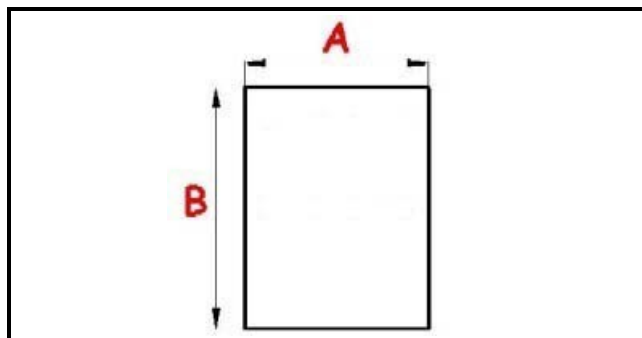

2103308

GUARNIZIONE MAGNETICA AD INCASTRO PORTA 667X420MM IRINOX QQ1

Data: 05-04-2025

Dati tecnici

LATO CORTO mm	A=420 mm
LATO LUNGO mm	B=667 mm
TIPO PROFILO	QQ1