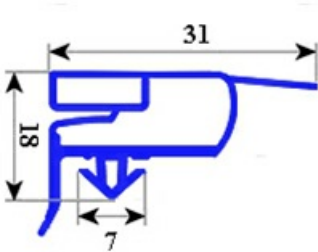

2103309

GUARNIZIONE MAGNETICA AD INCASTRO 1695X566 MM. MONDIAL TAGLIO QQ6

Data: 23-02-2025