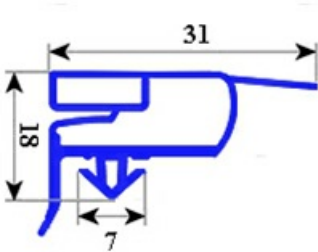

2103309

GUARNIZIONE MAGNETICA AD INCASTRO 1695X566 MM. MONDIAL TAGLIO QQ6

Data: 23-02-2025

Dati tecnici

LATO CORTO mm	A=566 mm
LATO LUNGO mm	B=1695 mm
TIPO PROFILO	QQ6