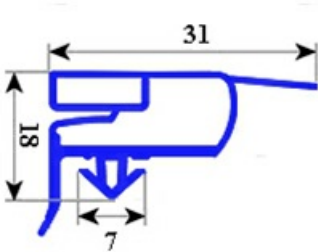

2103309

GUARNIZIONE MAGNETICA AD INCASTRO 1695X566 MM. MONDIAL TAGLIO QQ6

Data: 24-11-2024

Dati tecnici

LATO CORTO mm	A=566 mm
LATO LUNGO mm	B=1695 mm
TIPO PROFILO	QQ6