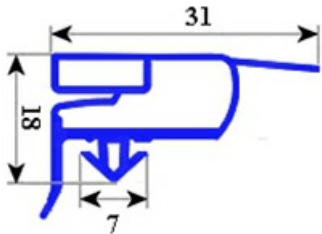

2103309

GUARNIZIONE MAGNETICA AD INCASTRO 1695X566 MM. MONDIAL TAGLIO QQ6

Data: 05-04-2025

Dati tecnici

| | |
|---------------|-----------|
| LATO CORTO mm | A=566 mm |
| LATO LUNGO mm | B=1695 mm |
| TIPO PROFILO | QQ6 |