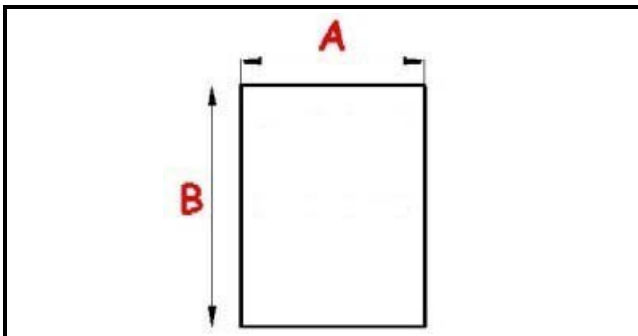

2103309

GUARNIZIONE MAGNETICA AD INCASTRO 1695X566 MM. MONDIAL TAGLIO QQ6

Data: 05-04-2025

Dati tecnici

| | |
|---------------|-----------|
| LATO CORTO mm | A=566 mm |
| LATO LUNGO mm | B=1695 mm |
| TIPO PROFILO | QQ6 |