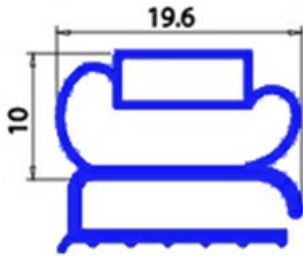

2103315

**GUARNIZIONE MAGNETICA A MEZZO BORDO 1560X660 MM. XX6**

Data: 25-11-2024

**Dati tecnici**

LATO CORTO mm	A=660 mm
LATO LUNGO mm	B=1560 mm
TIPO PROFILO	XX6

**Codici produttore**

ANGELO PO GRANDI CUCINE SPA