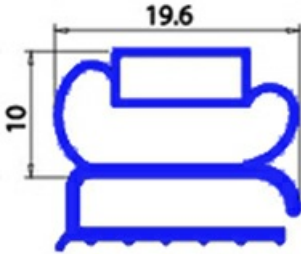

2103315

**GUARNIZIONE MAGNETICA A MEZZO BORDO 1560X660 MM. XX6**

Data: 23-02-2025

**Dati tecnici**

LATO CORTO mm	A=660 mm
LATO LUNGO mm	B=1560 mm
TIPO PROFILO	XX6

**Codici produttore**

ANGELO PO GRANDI CUCINE SPA